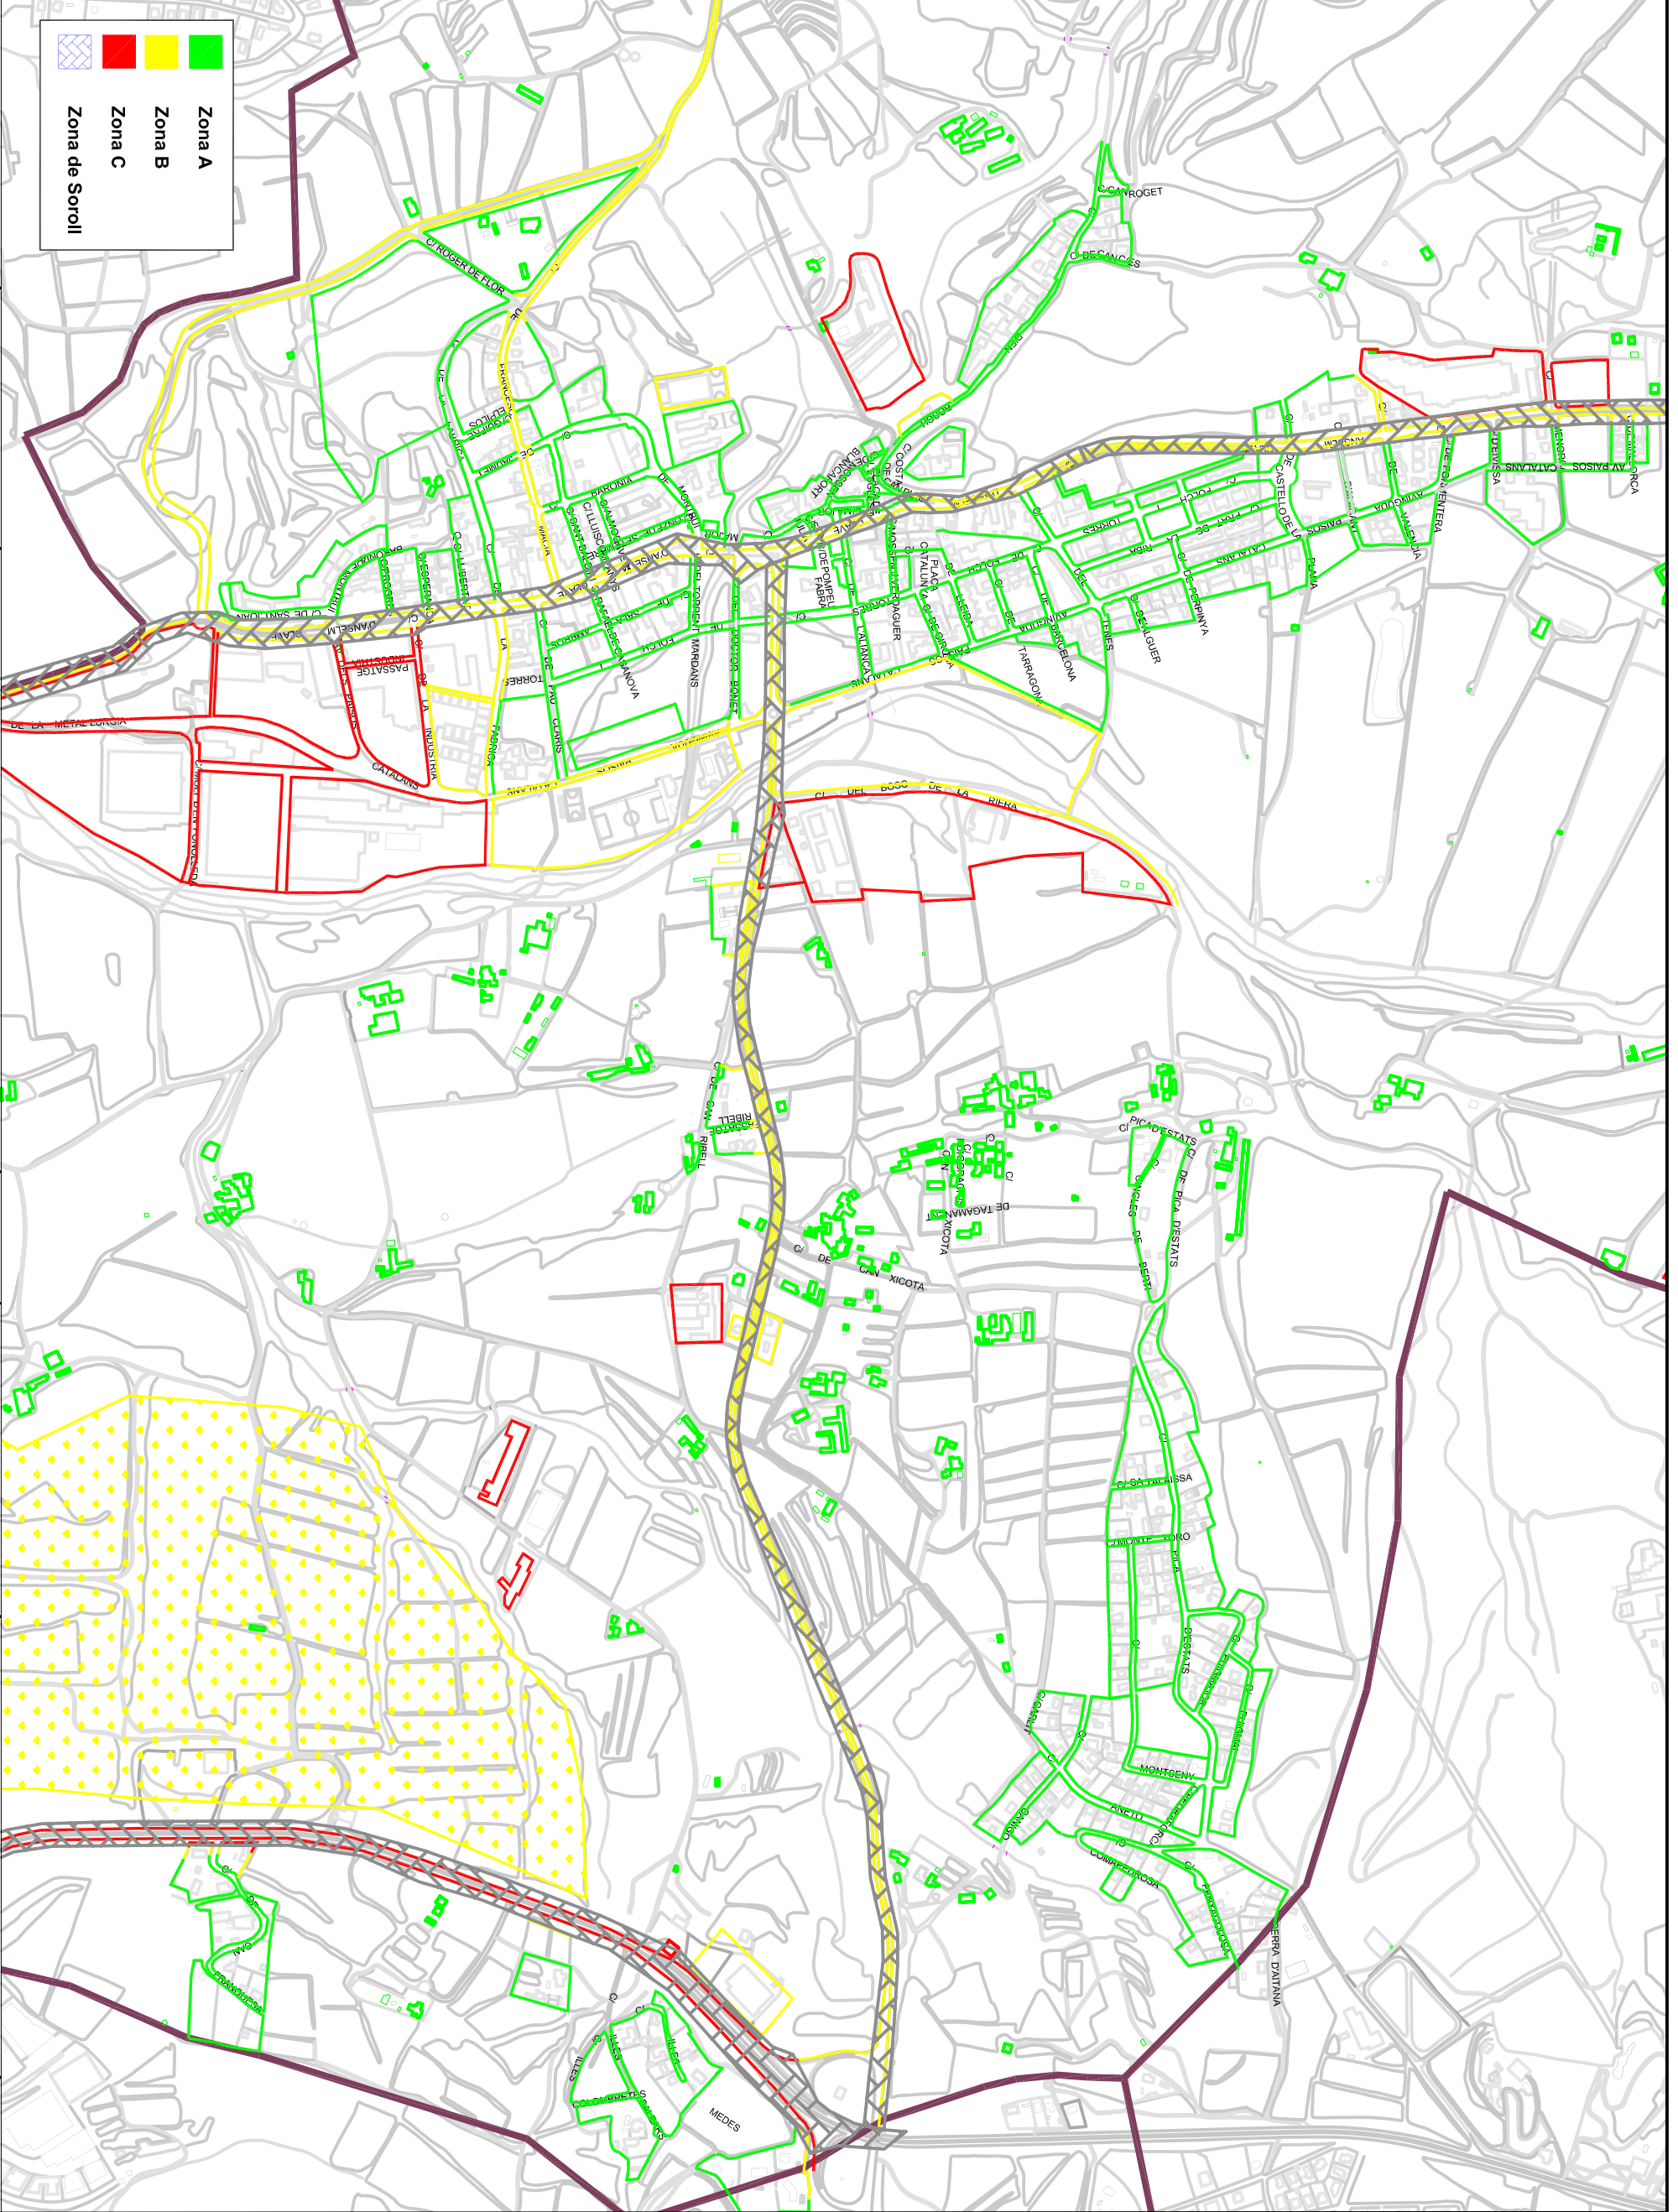

- Zona A
- Zona B
- Zona C
- Zona de Soroll

Ajuntament de Lliçà d'Amunt

Realitzat:  
  
 www.avalua.eu

Títol:  
**ACTUALITZACIÓ I ADEQUACIÓ DE LA PROPOSTA DE MAPA DE CAPACITAT ACÚSTICA DEL MUNICIPI DE LLIÇÀ D'AMUNT (Decret 176/2009)**

Data:  
 Abril 2010

Escala gràfica:  
  
 Base cartogràfica:  
 Institut Cartogràfic de Catalunya

Títol del plànol:  
**PROPOSTA DE MAPA DE CAPACITAT ACÚSTICA - NUCLI URBÀ I ZONA EST -**

Núm. plànol:  
 4